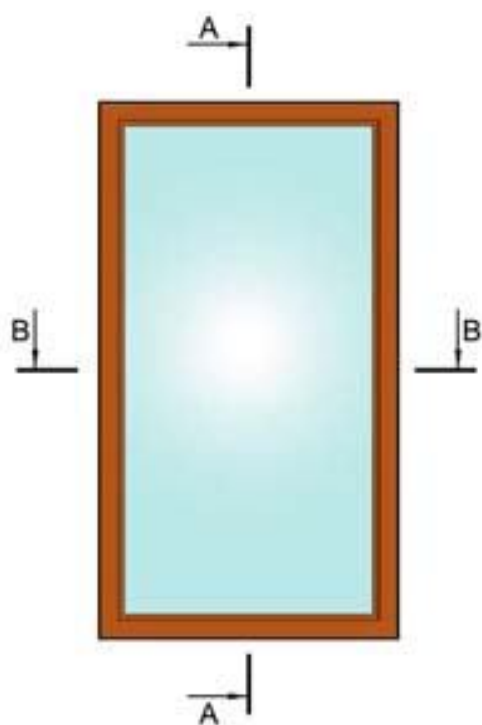

- 1 - Рама
- 2 - Створка
- 3 - Штапик
- 4 - Стеклопакет
- 5 - Двухсторонний импост

В-В

габаритный размер окна

ДЕРЕВЯННЫЕ ОКНА

СЕЧЕНИЯ ОДНОСТВОРЧАТОГО ОКНА С ГЛУХОЙ ЧАСТЬЮ (ЕВРООКНО)

- 1 - Рама
- 2 - Створка
- 3 - Штапик
- 4 - Стеклопакет створки
- 5 - Стеклопакет глухой части
- 6 - Рама глухой части
- 7 - Односторонний импост

C-C

габаритный размер окна

ДЕРЕВЯННЫЕ ОКНА

СЕЧЕНИЯ ШТУЛЬПОВОГО ДВУХСТВОРЧАТОГО ОКНА (ЕВРООКНО)

- 1 - Рама
- 2 - Створка
- 3 - Штапик
- 4 - Стеклопакет
- 5 - Штульп

B-B

ДЕРЕВО-АЛЮМИНИЕВЫЕ ОКНА

СЕЧЕНИЯ ГЛУХОГО ОКНА (БЕЗ ОТКРЫВАНИЯ)