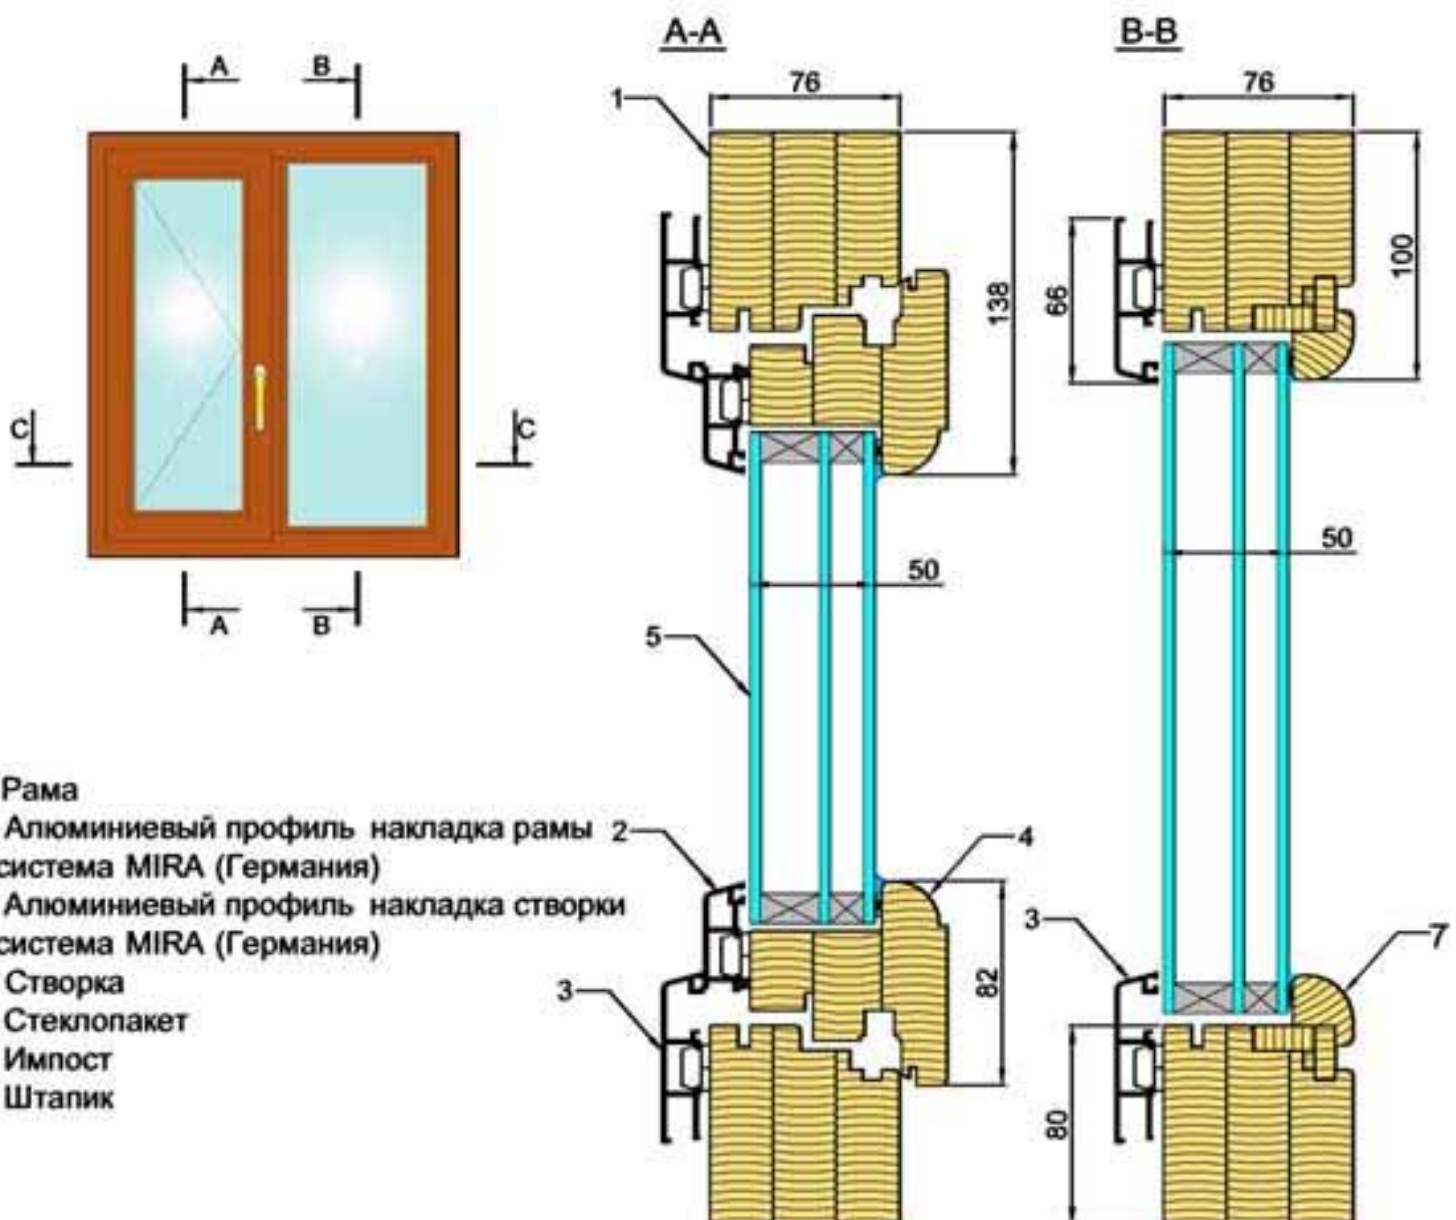

- 1 - Рама
- 2 - Алюминиевый профиль накладка рамы система MIRA (Германия)
- 3 - Штапик
- 4 - Стеклопакет

В-В

ДЕРЕВО-АЛЮМИНИЕВЫЕ ОКНА СЕЧЕНИЯ ПОВОРОТНО-ОТКИДНОГО ОКНА

ДЕРЕВО-АЛЮМИНИЕВЫЕ ОКНА

СЕЧЕНИЯ ОДНОСТВОРЧАТОГО ОКНА С ГЛУХОЙ ЧАСТЬЮ

- 1 - Рама
- 2 - Алюминиевый профиль накладка рамы система MIRA (Германия)
- 3 - Алюминиевый профиль накладка створки система MIRA (Германия)
- 4 - Створка
- 5 - Стеклопакет
- 6 - Импост
- 7 - Штапик

ДЕРЕВЯННЫЕ ОКНА