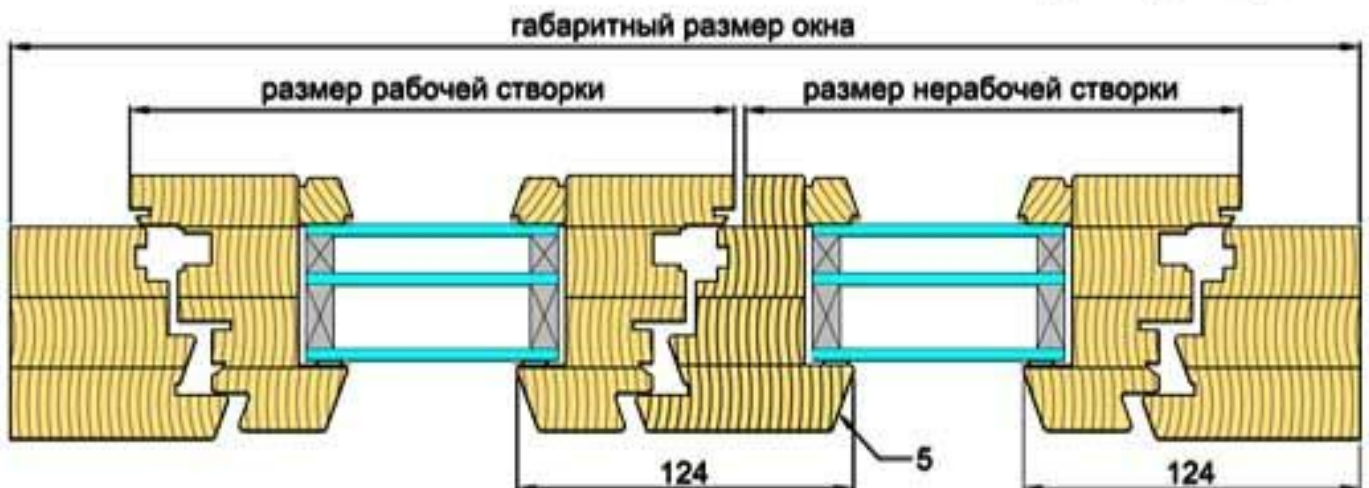

- 1 - Рама
- 2 - Створка
- 3 - Штапик
- 4 - Стеклопакет
- 5 - Двухсторонний импост

В-В

габаритный размер окна

ДЕРЕВЯННЫЕ ОКНА

СЕЧЕНИЯ ОДНОСТВОРЧАТОГО ОКНА С ГЛУХОЙ ЧАСТЬЮ (ЕВРООКНО)

- 1 - Рама
- 2 - Створка
- 3 - Штапик
- 4 - Стеклопакет створки
- 5 - Стеклопакет глухой части
- 6 - Рама глухой части
- 7 - Односторонний импост

C-C

габаритный размер окна

ДЕРЕВЯННЫЕ ОКНА

СЕЧЕНИЯ ШТУЛЬПОВОГО ДВУХСТВОРЧАТОГО ОКНА (ЕВРООКНО)

- 1 - Рама
- 2 - Створка
- 3 - Штапик
- 4 - Стеклопакет
- 5 - Штульп

B-B

ДЕРЕВО-АЛЮМИНИЕВЫЕ ОКНА

СЕЧЕНИЯ ГЛУХОГО ОКНА (БЕЗ ОТКРЫВАНИЯ)