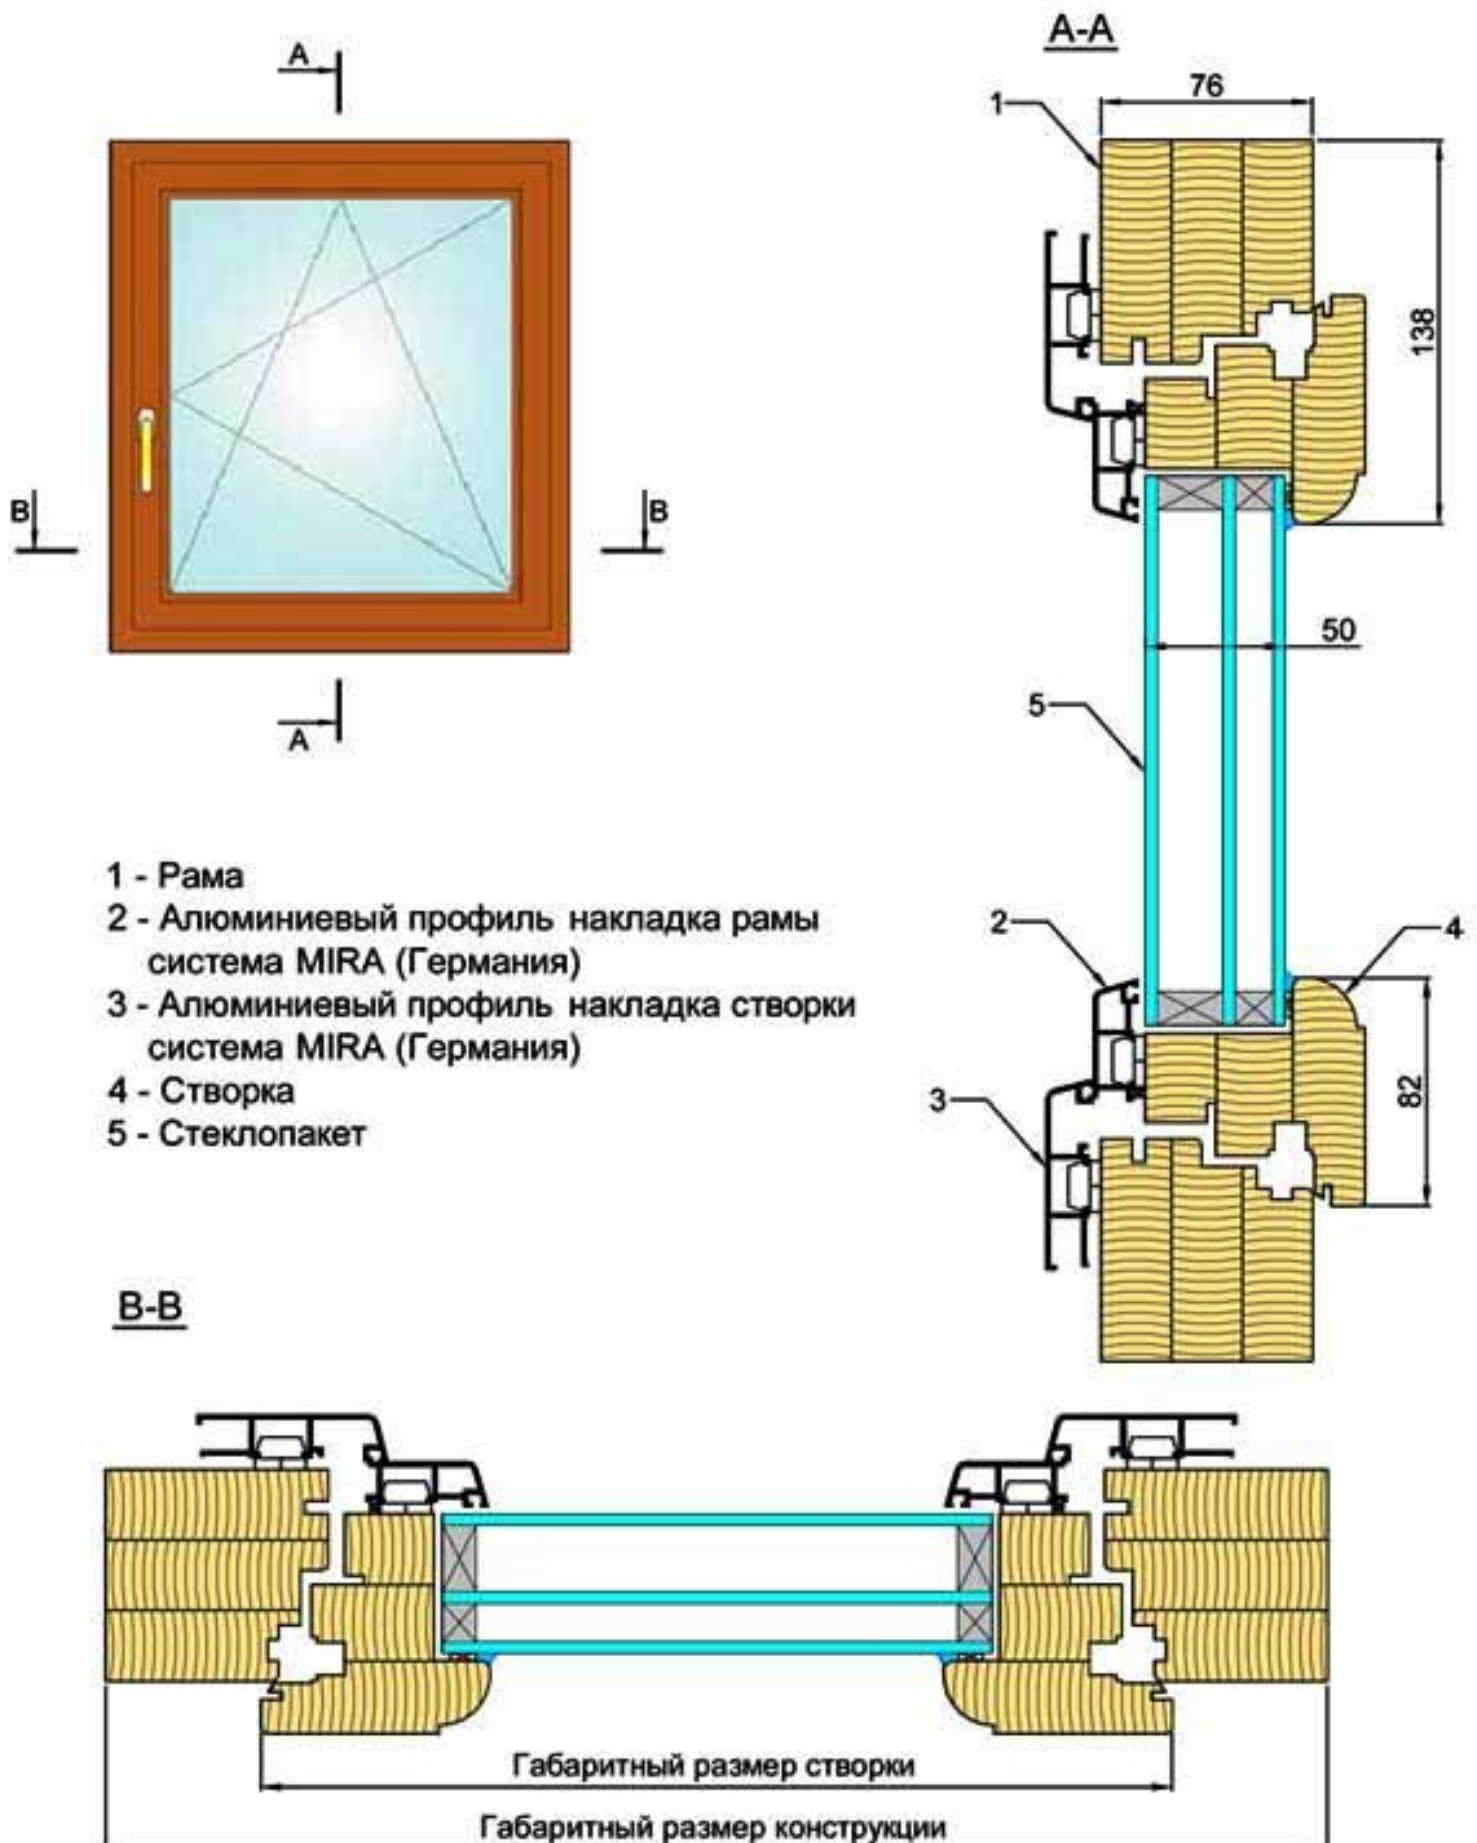

ДЕРЕВО-АЛЮМИНИЕВЫЕ ОКНА СЕЧЕНИЯ ПОВОРОТНО-ОТКИДНОГО ОКНА