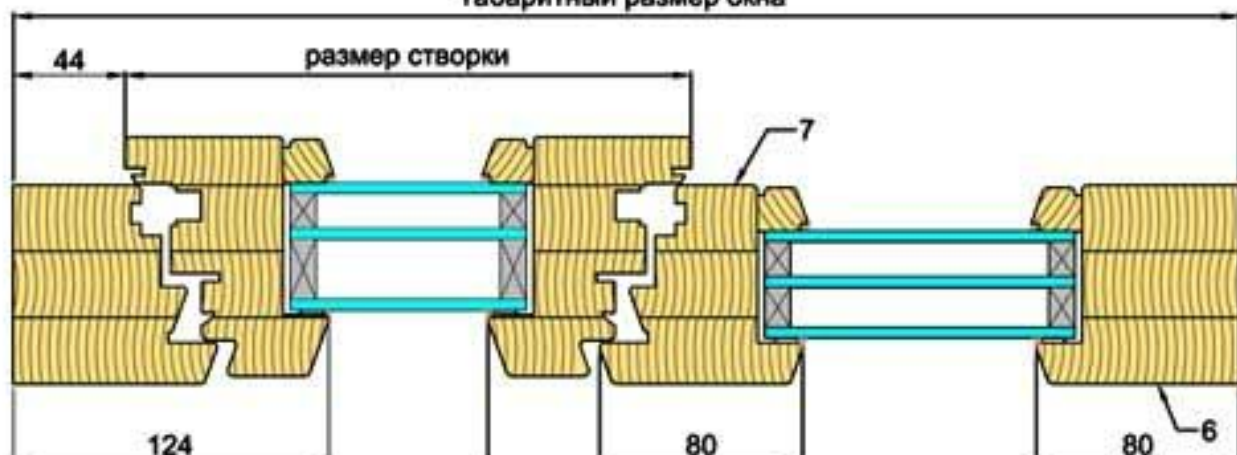

- 1 - Рама
- 2 - Створка
- 3 - Штапик
- 4 - Стеклопакет
- 5 - Двухсторонний импост

В-В

габаритный размер окна

ДЕРЕВЯННЫЕ ОКНА

СЕЧЕНИЯ ОДНОСТВОРЧАТОГО ОКНА С ГЛУХОЙ ЧАСТЬЮ (ЕВРООКНО)

- 1 - Рама
- 2 - Створка
- 3 - Штапик
- 4 - Стеклопакет створки
- 5 - Стеклопакет глухой части
- 6 - Рама глухой части
- 7 - Односторонний импост

C-C

габаритный размер окна

ДЕРЕВЯННЫЕ ОКНА

СЕЧЕНИЯ ШТУЛЬПОВОГО ДВУХСТВОРЧАТОГО ОКНА (ЕВРООКНО)

- 1 - Рама
- 2 - Створка
- 3 - Штапик
- 4 - Стеклопакет
- 5 - Штульп

B-B

ДЕРЕВО-АЛЮМИНИЕВЫЕ ОКНА

СЕЧЕНИЯ ГЛУХОГО ОКНА (БЕЗ ОТКРЫВАНИЯ)