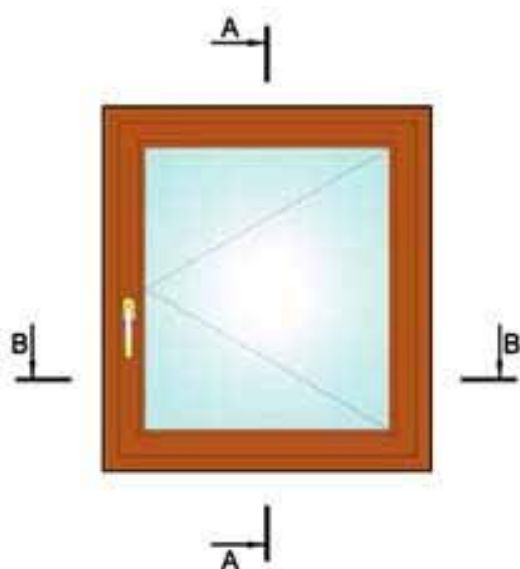

ДЕРЕВЯННЫЕ ОКНА

СЕЧЕНИЯ СКАНДИНАВСКОГО ДЕРЕВЯННОГО ОКНА

- 1 - Рама
- 2 - Створка
- 3 - Штапик
- 4 - Штапик с водоотливом
- 5 - Нижняя рама
- 6 - Стекло наружной створки
- 7 - Стеклопакет внутренней створки
- 8 - Водоотлив