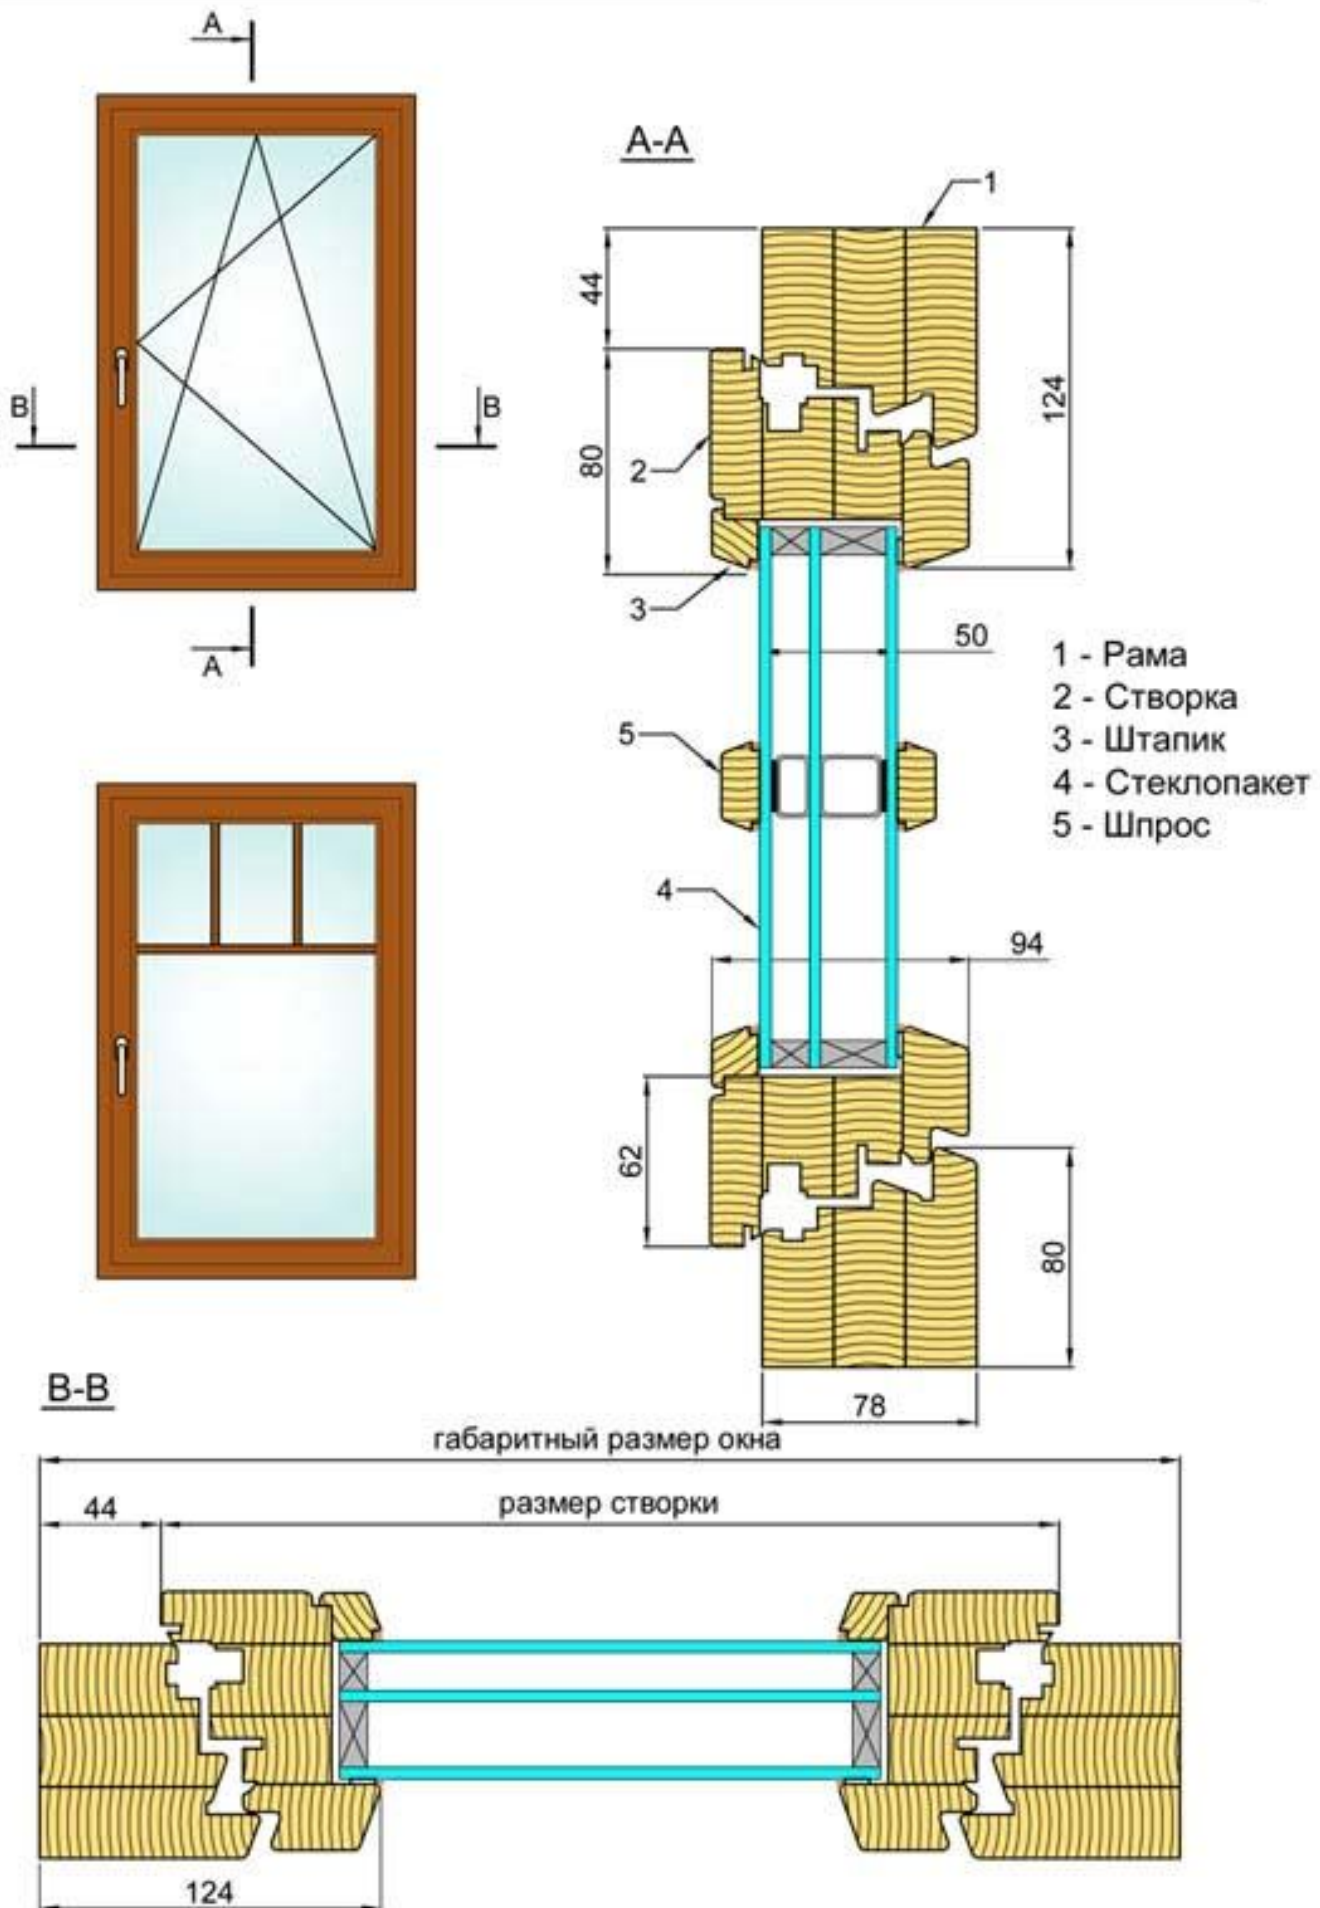

ДЕРЕВЯННЫЕ БАЛКОННЫЕ ДВЕРИ

СЕЧЕНИЯ ПОВОРОТНО-ОТКИДНОЙ БАЛКОННОЙ ДВЕРИ

- 1 - Рама
- 2 - Створка
- 3 - Штапик
- 4 - Стеклопакет

B-B

габаритный размер окна

ДЕРЕВЯННЫЕ ВХОДНЫЕ ДВЕРИ

СЕЧЕНИЯ ОДНОСТВОРЧАТОЙ ВХОДНОЙ ДВЕРИ

- 1 - Рама
- 2 - Створка
- 3 - Стеклопакет
- 4 - Штапик
- 5 - Импост
- 6 - Филленка
- 7 - Порог

ДЕРЕВЯННЫЕ ОКНА

СЕЧЕНИЯ ПОВОРОТНО-ОТКИДНОГО ОКНА (ЕВРООКНО)

ДЕРЕВЯННЫЕ ОКНА

СЕЧЕНИЯ ДВУХСТВОРЧАТОГО ОКНА С ИМПОСТОМ (ЕВРООКНО)

- 1 - Рама
- 2 - Створка
- 3 - Штапик
- 4 - Стеклопакет
- 5 - Двухсторонний импост

В-В

габаритный размер окна

ДЕРЕВЯННЫЕ ОКНА

СЕЧЕНИЯ ОДНОСТВОРЧАТОГО ОКНА С ГЛУХОЙ ЧАСТЬЮ (ЕВРООКНО)

- 1 - Рама
- 2 - Створка
- 3 - Штапик
- 4 - Стеклопакет створки
- 5 - Стеклопакет глухой части
- 6 - Рама глухой части
- 7 - Односторонний импост