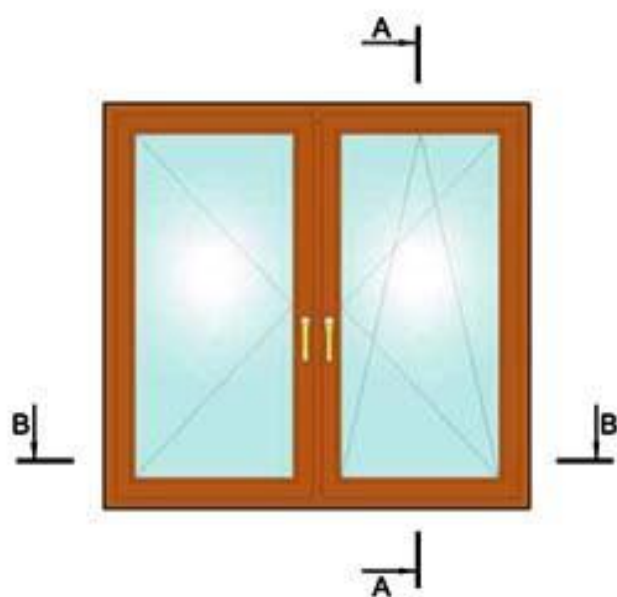

ДЕРЕВЯННЫЕ БАЛКОННЫЕ ДВЕРИ

СЕЧЕНИЯ ПОВОРОТНО-ОТКИДНОЙ БАЛКОННОЙ ДВЕРИ

- 1 - Рама
- 2 - Створка
- 3 - Штапик
- 4 - Стеклопакет

B-B

габаритный размер окна

ДЕРЕВЯННЫЕ ВХОДНЫЕ ДВЕРИ

СЕЧЕНИЯ ОДНОСТВОРЧАТОЙ ВХОДНОЙ ДВЕРИ

- 1 - Рама
- 2 - Створка
- 3 - Стеклопакет
- 4 - Штапик
- 5 - Импост
- 6 - Филленка
- 7 - Порог

ДЕРЕВЯННЫЕ ОКНА

СЕЧЕНИЯ ПОВОРОТНО-ОТКИДНОГО ОКНА (ЕВРООКНО)

ДЕРЕВЯННЫЕ ОКНА

СЕЧЕНИЯ ДВУХСТВОРЧАТОГО ОКНА С ИМПОСТОМ (ЕВРООКНО)

- 1 - Рама
- 2 - Створка
- 3 - Штапик
- 4 - Стеклопакет
- 5 - Двухсторонний импост

В-В

габаритный размер окна

ДЕРЕВЯННЫЕ ОКНА

СЕЧЕНИЯ ОДНОСТВОРЧАТОГО ОКНА С ГЛУХОЙ ЧАСТЬЮ (ЕВРООКНО)

- 1 - Рама
- 2 - Створка
- 3 - Штапик
- 4 - Стеклопакет створки
- 5 - Стеклопакет глухой части
- 6 - Рама глухой части
- 7 - Односторонний импост