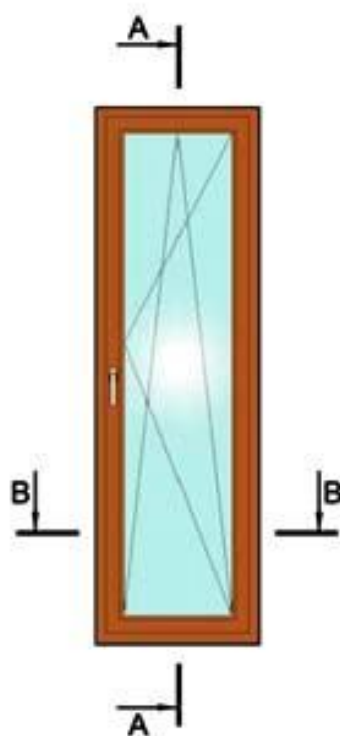

ДЕРЕВЯННЫЕ БАЛКОННЫЕ ДВЕРИ

СЕЧЕНИЯ ПОВОРОТНО-ОТКИДНОЙ БАЛКОННОЙ ДВЕРИ

- 1 - Рама
- 2 - Створка
- 3 - Штапик
- 4 - Стеклопакет

B-B

габаритный размер окна

ДЕРЕВЯННЫЕ ВХОДНЫЕ ДВЕРИ

СЕЧЕНИЯ ОДНОСТВОРЧАТОЙ ВХОДНОЙ ДВЕРИ

- 1 - Рама
- 2 - Створка
- 3 - Стеклопакет
- 4 - Штапик
- 5 - Импост
- 6 - Филленка
- 7 - Порог

ДЕРЕВЯННЫЕ ОКНА

СЕЧЕНИЯ ПОВОРОТНО-ОТКИДНОГО ОКНА (ЕВРООКНО)

ДЕРЕВЯННЫЕ ОКНА

СЕЧЕНИЯ ДВУХСТВОРЧАТОГО ОКНА С ИМПОСТОМ (ЕВРООКНО)

- 1 - Рама
- 2 - Створка
- 3 - Штапик
- 4 - Стеклопакет
- 5 - Двухсторонний импост

В-В

габаритный размер окна

ДЕРЕВЯННЫЕ ОКНА

СЕЧЕНИЯ ОДНОСТВОРЧАТОГО ОКНА С ГЛУХОЙ ЧАСТЬЮ (ЕВРООКНО)

- 1 - Рама
- 2 - Створка
- 3 - Штапик
- 4 - Стеклопакет створки
- 5 - Стеклопакет глухой части
- 6 - Рама глухой части
- 7 - Односторонний импост