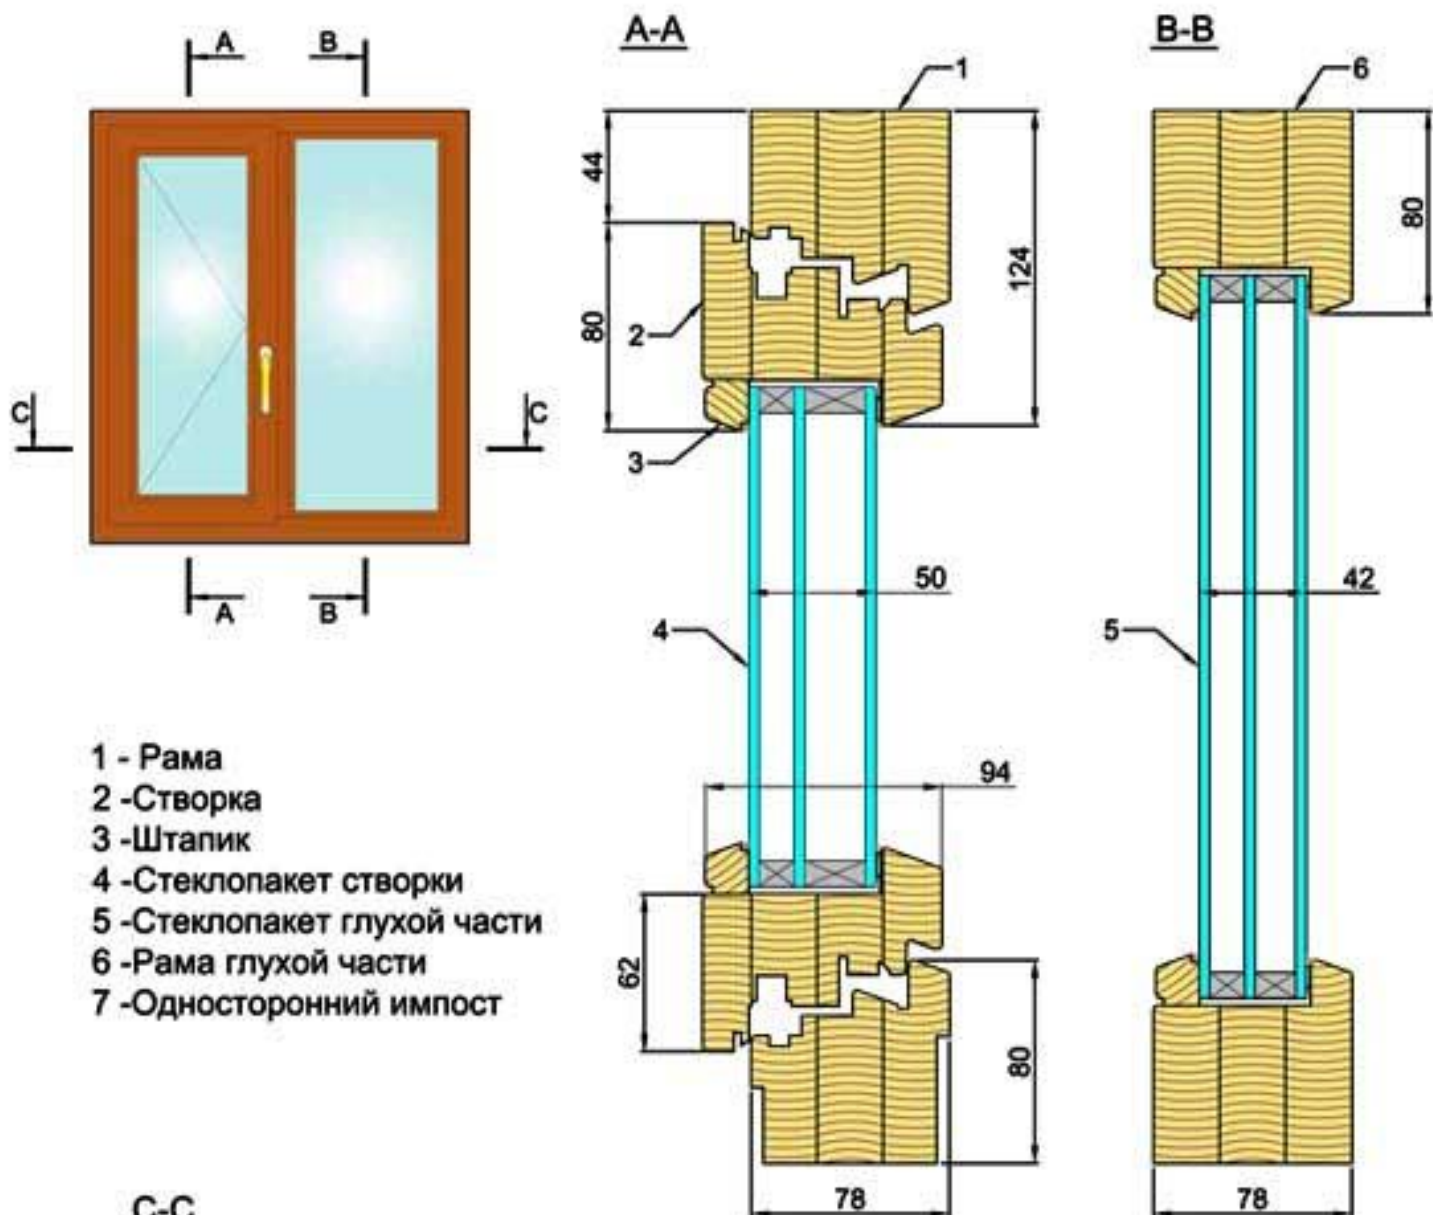

- 1 - Рама
- 2 - Створка
- 3 - Стеклопакет
- 4 - Штапик
- 5 - Импост
- 6 - Филленка
- 7 - Порог

ДЕРЕВЯННЫЕ ОКНА

СЕЧЕНИЯ ПОВОРОТНО-ОТКИДНОГО ОКНА (ЕВРООКНО)

ДЕРЕВЯННЫЕ ОКНА

СЕЧЕНИЯ ДВУХСТВОРЧАТОГО ОКНА С ИМПОСТОМ (ЕВРООКНО)

- 1 - Рама
- 2 - Створка
- 3 - Штапик
- 4 - Стеклопакет
- 5 - Двухсторонний импост

В-В

габаритный размер окна

ДЕРЕВЯННЫЕ ОКНА

СЕЧЕНИЯ ОДНОСТВОРЧАТОГО ОКНА С ГЛУХОЙ ЧАСТЬЮ (ЕВРООКНО)

- 1 - Рама
- 2 - Створка
- 3 - Штапик
- 4 - Стеклопакет створки
- 5 - Стеклопакет глухой части
- 6 - Рама глухой части
- 7 - Односторонний импост

C-C

габаритный размер окна

ДЕРЕВЯННЫЕ ОКНА

СЕЧЕНИЯ ШТУЛЬПОВОГО ДВУХСТВОРЧАТОГО ОКНА (ЕВРООКНО)

- 1 - Рама
- 2 - Створка
- 3 - Штапик
- 4 - Стеклопакет
- 5 - Штульп

B-B

ДЕРЕВО-АЛЮМИНИЕВЫЕ ОКНА

СЕЧЕНИЯ ГЛУХОГО ОКНА (БЕЗ ОТКРЫВАНИЯ)