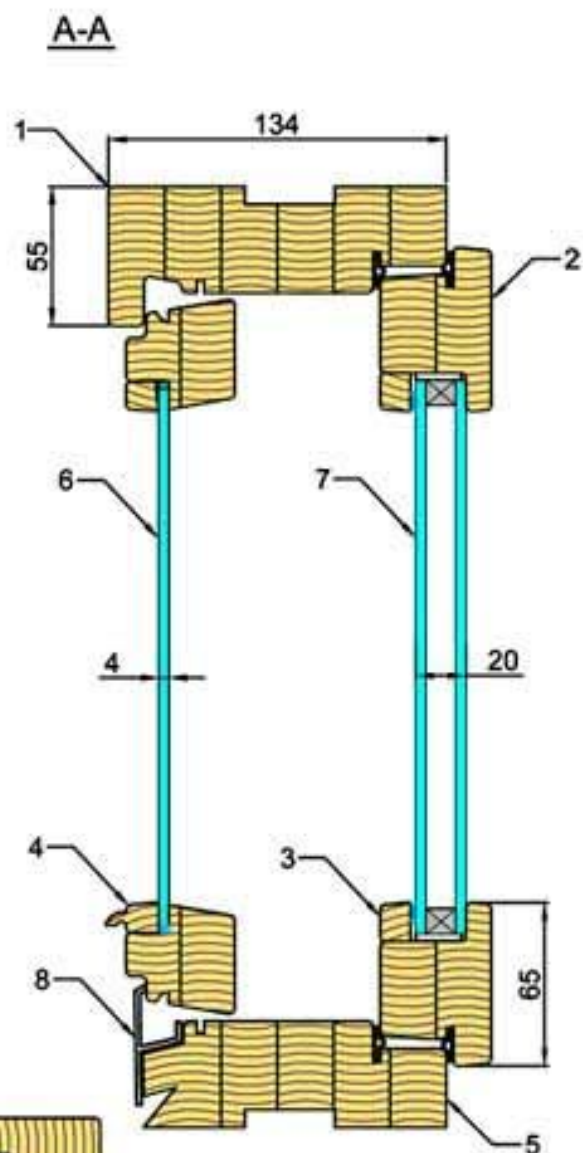

- 1 - Рама
- 2 - Алюминиевый профиль накладка рамы система MIRA (Германия)
- 3 - Алюминиевый профиль накладка створки система MIRA (Германия)
- 4 - Створка
- 5 - Стеклопакет
- 6 - Импост
- 7 - Штапик

ДЕРЕВЯННЫЕ ОКНА

СЕЧЕНИЯ СКАНДИНАВСКОГО ДЕРЕВЯННОГО ОКНА

- 1 - Рама
- 2 - Створка
- 3 - Штапик
- 4 - Штапик с водоотливом
- 5 - Нижняя рама
- 6 - Стекло наружной створки
- 7 - Стеклопакет внутренней створки
- 8 - Водоотлив

В-В

ДЕРЕВЯННЫЕ ОКНА

СЕЧЕНИЯ СКАНДИНАВСКОГО ДЕРЕВО-АЛЮМИНИЕВОГО ОКНА

- 1 - Рама
- 2 - Нижняя рама
- 3 - Внутренняя створка (дерево)
- 4 - Наружная створка (алюминий)
- 5 - Штапик внутренней створки (дерево)
- 6 - Штапик наружной створки (алюминий)
- 7 - Накладка рамы
- 8 - Водоотлив
- 9 - Стекло (наружная створка)
- 10 - Стеклопакет (внутренняя створка)