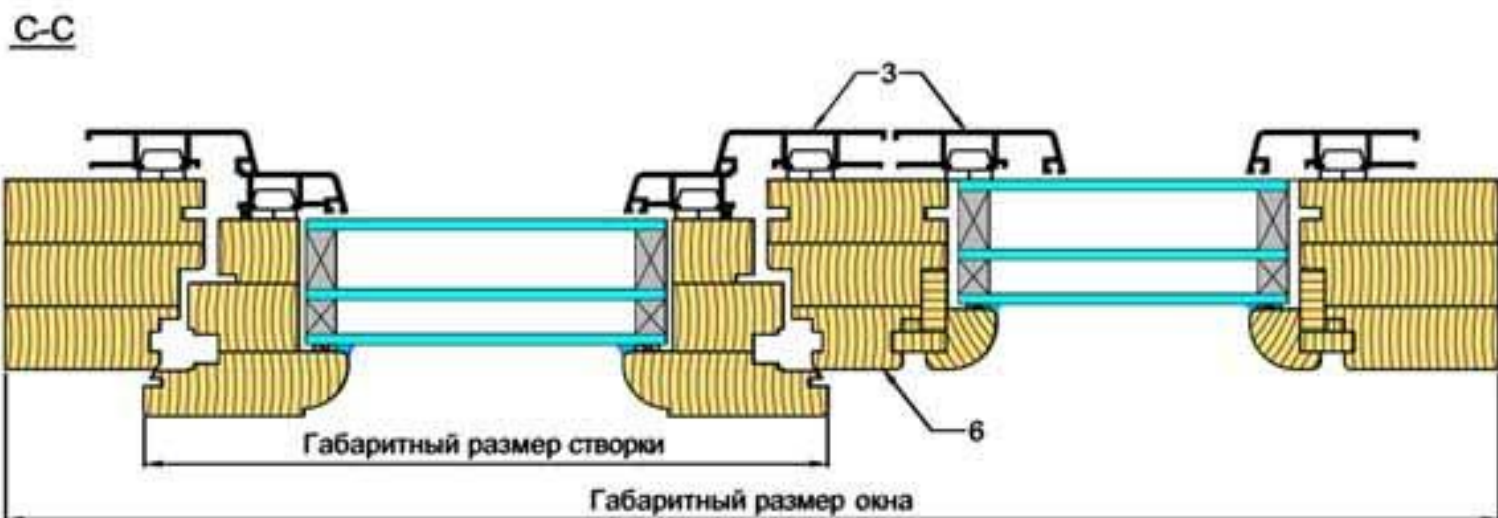

C-C

габаритный размер окна

ДЕРЕВЯННЫЕ ОКНА

СЕЧЕНИЯ ШТУЛЬПОВОГО ДВУХСТВОРЧАТОГО ОКНА (ЕВРООКНО)

- 1 - Рама
- 2 - Створка
- 3 - Штапик
- 4 - Стеклопакет
- 5 - Штульп

B-B

ДЕРЕВО-АЛЮМИНИЕВЫЕ ОКНА

СЕЧЕНИЯ ГЛУХОГО ОКНА (БЕЗ ОТКРЫВАНИЯ)

- 1 - Рама
- 2 - Алюминиевый профиль накладка рамы система MIRA (Германия)
- 3 - Штапик
- 4 - Стеклопакет

В-В

ДЕРЕВО-АЛЮМИНИЕВЫЕ ОКНА СЕЧЕНИЯ ПОВОРОТНО-ОТКИДНОГО ОКНА

ДЕРЕВО-АЛЮМИНИЕВЫЕ ОКНА

СЕЧЕНИЯ ОДНОСТВОРЧАТОГО ОКНА С ГЛУХОЙ ЧАСТЬЮ

- 1 - Рама
- 2 - Алюминиевый профиль накладка рамы система MIRA (Германия)
- 3 - Алюминиевый профиль накладка створки система MIRA (Германия)
- 4 - Створка
- 5 - Стеклопакет
- 6 - Импост
- 7 - Штапик

ДЕРЕВЯННЫЕ ОКНА