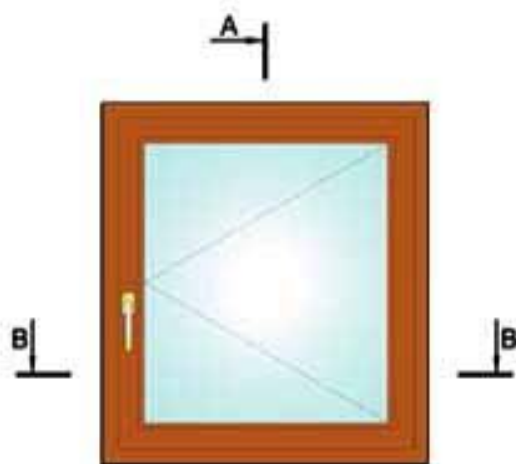

ДЕРЕВЯННЫЕ ОКНА

СЕЧЕНИЯ СКАНДИНАВСКОГО ДЕРЕВО-АЛЮМИНИЕВОГО ОКНА

- 1 - Рама
- 2 - Нижняя рама
- 3 - Внутренняя створка (дерево)
- 4 - Наружная створка (алюминий)
- 5 - Штапик внутренней створки (дерево)
- 6 - Штапик наружной створки (алюминий)
- 7 - Накладка рамы
- 8 - Водоотлив
- 9 - Стекло (наружная створка)
- 10 - Стеклопакет (внутренняя створка)

B-B