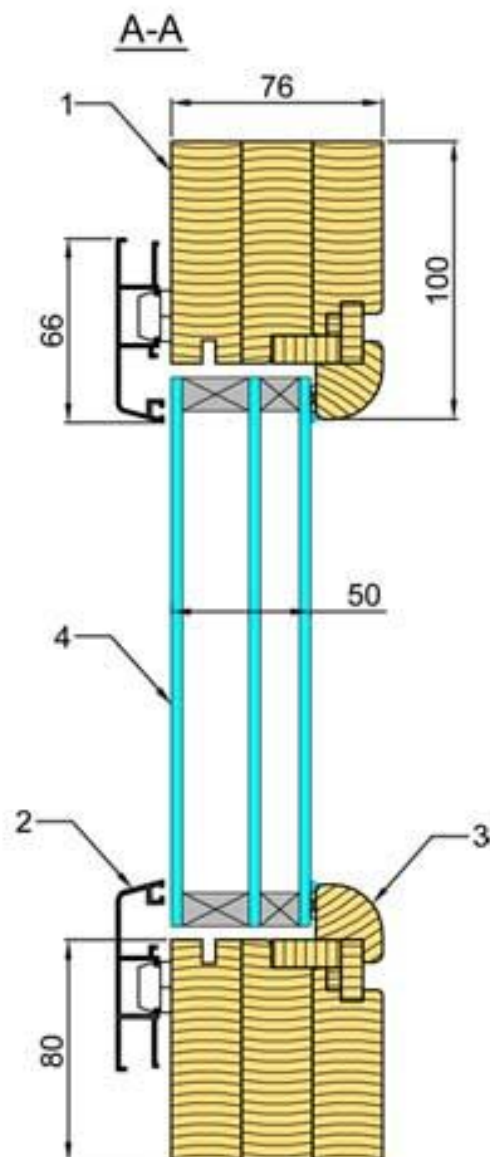

- 1 - Рама
- 2 - Створка
- 3 - Штапик
- 4 - Стеклопакет
- 5 - Двухсторонний импост

В-В

габаритный размер окна

ДЕРЕВЯННЫЕ ОКНА

СЕЧЕНИЯ ОДНОСТВОРЧАТОГО ОКНА С ГЛУХОЙ ЧАСТЬЮ (ЕВРООКНО)

- 1 - Рама
- 2 - Створка
- 3 - Штапик
- 4 - Стеклопакет створки
- 5 - Стеклопакет глухой части
- 6 - Рама глухой части
- 7 - Односторонний импост

C-C

габаритный размер окна

ДЕРЕВЯННЫЕ ОКНА

СЕЧЕНИЯ ШТУЛЬПОВОГО ДВУХСТВОРЧАТОГО ОКНА (ЕВРООКНО)

- 1 - Рама
- 2 - Створка
- 3 - Штапик
- 4 - Стеклопакет
- 5 - Штульп

B-B

ДЕРЕВО-АЛЮМИНИЕВЫЕ ОКНА

СЕЧЕНИЯ ГЛУХОГО ОКНА (БЕЗ ОТКРЫВАНИЯ)