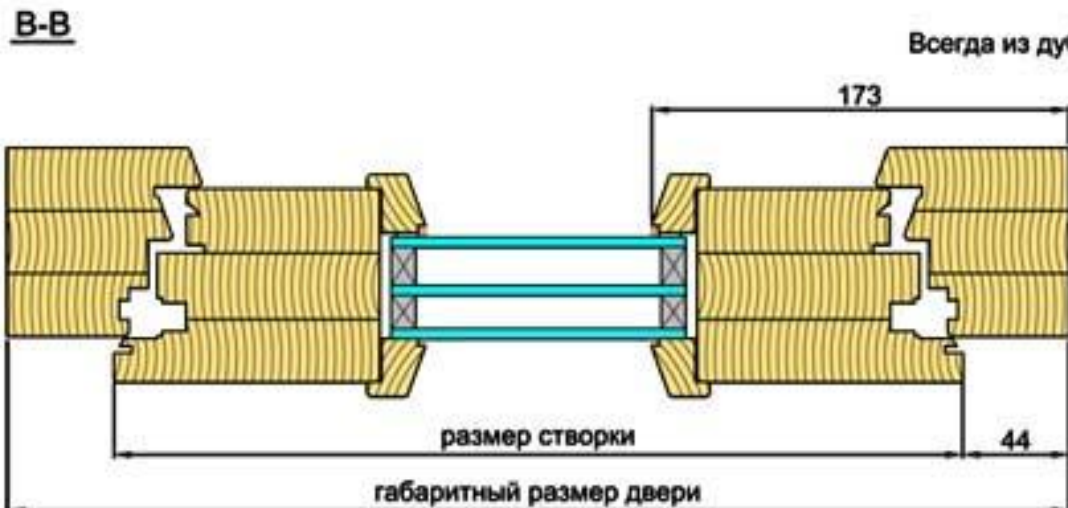

ДЕРЕВЯННЫЕ ВХОДНЫЕ ДВЕРИ

СЕЧЕНИЯ ОДНОСТВОРЧАТОЙ ВХОДНОЙ ДВЕРИ

- 1 - Рама
- 2 - Створка
- 3 - Стеклопакет
- 4 - Штапик
- 5 - Импост
- 6 - Филленка
- 7 - Порог