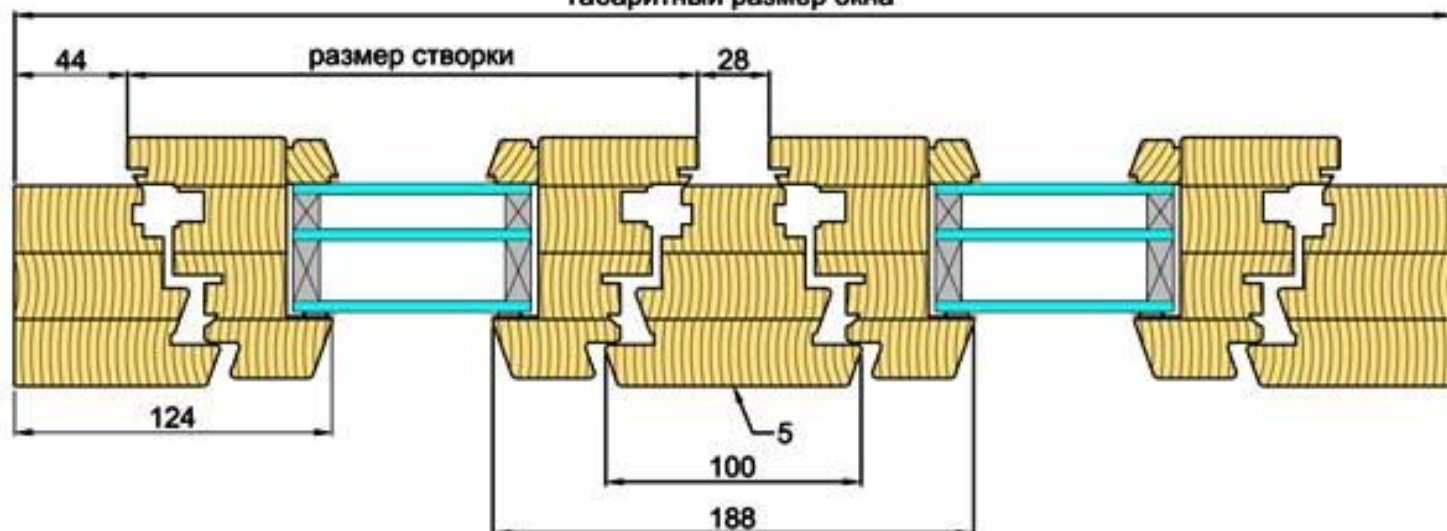

ДЕРЕВЯННЫЕ БАЛКОННЫЕ ДВЕРИ

СЕЧЕНИЯ ПОВОРОТНО-ОТКИДНОЙ БАЛКОННОЙ ДВЕРИ

- 1 - Рама
- 2 - Створка
- 3 - Штапик
- 4 - Стеклопакет

B-B

габаритный размер окна

ДЕРЕВЯННЫЕ ВХОДНЫЕ ДВЕРИ

СЕЧЕНИЯ ОДНОСТВОРЧАТОЙ ВХОДНОЙ ДВЕРИ

- 1 - Рама
- 2 - Створка
- 3 - Стеклопакет
- 4 - Штапик
- 5 - Импост
- 6 - Филленка
- 7 - Порог

ДЕРЕВЯННЫЕ ОКНА

СЕЧЕНИЯ ПОВОРОТНО-ОТКИДНОГО ОКНА (ЕВРООКНО)

ДЕРЕВЯННЫЕ ОКНА

СЕЧЕНИЯ ДВУХСТВОРЧАТОГО ОКНА С ИМПОСТОМ (ЕВРООКНО)

- 1 - Рама
- 2 - Створка
- 3 - Штапик
- 4 - Стеклопакет
- 5 - Двухсторонний импост

В-В

габаритный размер окна

ДЕРЕВЯННЫЕ ОКНА

СЕЧЕНИЯ ОДНОСТВОРЧАТОГО ОКНА С ГЛУХОЙ ЧАСТЬЮ (ЕВРООКНО)

- 1 - Рама
- 2 - Створка
- 3 - Штапик
- 4 - Стеклопакет створки
- 5 - Стеклопакет глухой части
- 6 - Рама глухой части
- 7 - Односторонний импост