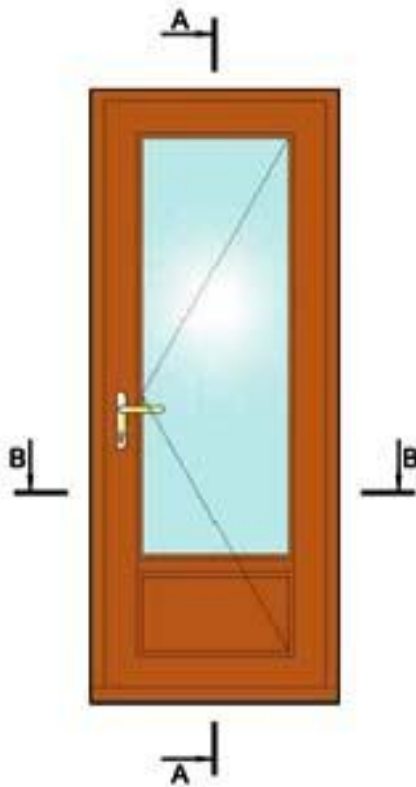

ДЕРЕВЯННЫЕ БАЛКОННЫЕ ДВЕРИ

СЕЧЕНИЯ ПОВОРОТНО-ОТКИДНОЙ БАЛКОННОЙ ДВЕРИ

- 1 - Рама
- 2 - Створка
- 3 - Штапик
- 4 - Стеклопакет

B-B

габаритный размер окна

ДЕРЕВЯННЫЕ ВХОДНЫЕ ДВЕРИ

СЕЧЕНИЯ ОДНОСТВОРЧАТОЙ ВХОДНОЙ ДВЕРИ

- 1 - Рама
- 2 - Створка
- 3 - Стеклопакет
- 4 - Штапик
- 5 - Импост
- 6 - Филленка
- 7 - Порог

ДЕРЕВЯННЫЕ ОКНА

СЕЧЕНИЯ ПОВОРОТНО-ОТКИДНОГО ОКНА (ЕВРООКНО)

ДЕРЕВЯННЫЕ ОКНА

СЕЧЕНИЯ ДВУХСТВОРЧАТОГО ОКНА С ИМПОСТОМ (ЕВРООКНО)

- 1 - Рама
- 2 - Створка
- 3 - Штапик
- 4 - Стеклопакет
- 5 - Двухсторонний импост

В-В

габаритный размер окна

ДЕРЕВЯННЫЕ ОКНА

СЕЧЕНИЯ ОДНОСТВОРЧАТОГО ОКНА С ГЛУХОЙ ЧАСТЬЮ (ЕВРООКНО)

- 1 - Рама
- 2 - Створка
- 3 - Штапик
- 4 - Стеклопакет створки
- 5 - Стеклопакет глухой части
- 6 - Рама глухой части
- 7 - Односторонний импост