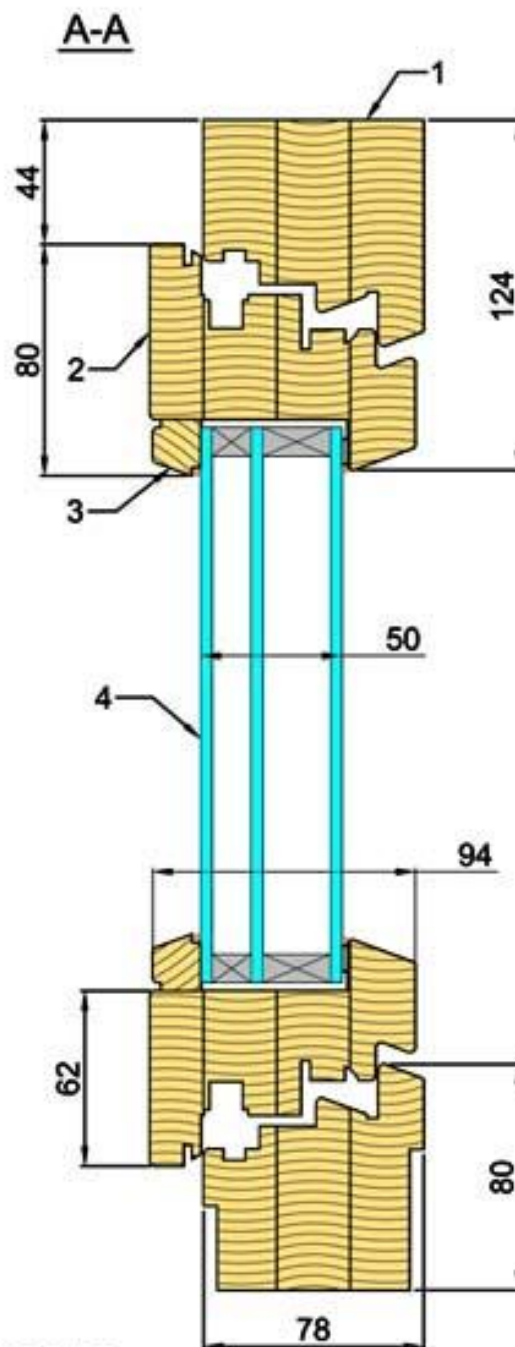

ДЕРЕВЯННЫЕ БАЛКОННЫЕ ДВЕРИ

СЕЧЕНИЯ ПОВОРОТНО-ОТКИДНОЙ БАЛКОННОЙ ДВЕРИ

- 1 - Рама
- 2 - Створка
- 3 - Штапик
- 4 - Стеклопакет

B-B

габаритный размер окна

ДЕРЕВЯННЫЕ ВХОДНЫЕ ДВЕРИ

СЕЧЕНИЯ ОДНОСТВОРЧАТОЙ ВХОДНОЙ ДВЕРИ

- 1 - Рама
- 2 - Створка
- 3 - Стеклопакет
- 4 - Штапик
- 5 - Импост
- 6 - Филленка
- 7 - Порог

ДЕРЕВЯННЫЕ ОКНА

СЕЧЕНИЯ ПОВОРОТНО-ОТКИДНОГО ОКНА (ЕВРООКНО)

ДЕРЕВЯННЫЕ ОКНА

СЕЧЕНИЯ ДВУХСТВОРЧАТОГО ОКНА С ИМПОСТОМ (ЕВРООКНО)

- 1 - Рама
- 2 - Створка
- 3 - Штапик
- 4 - Стеклопакет
- 5 - Двухсторонний импост

В-В

габаритный размер окна

ДЕРЕВЯННЫЕ ОКНА

СЕЧЕНИЯ ОДНОСТВОРЧАТОГО ОКНА С ГЛУХОЙ ЧАСТЬЮ (ЕВРООКНО)

- 1 - Рама
- 2 - Створка
- 3 - Штапик
- 4 - Стеклопакет створки
- 5 - Стеклопакет глухой части
- 6 - Рама глухой части
- 7 - Односторонний импост