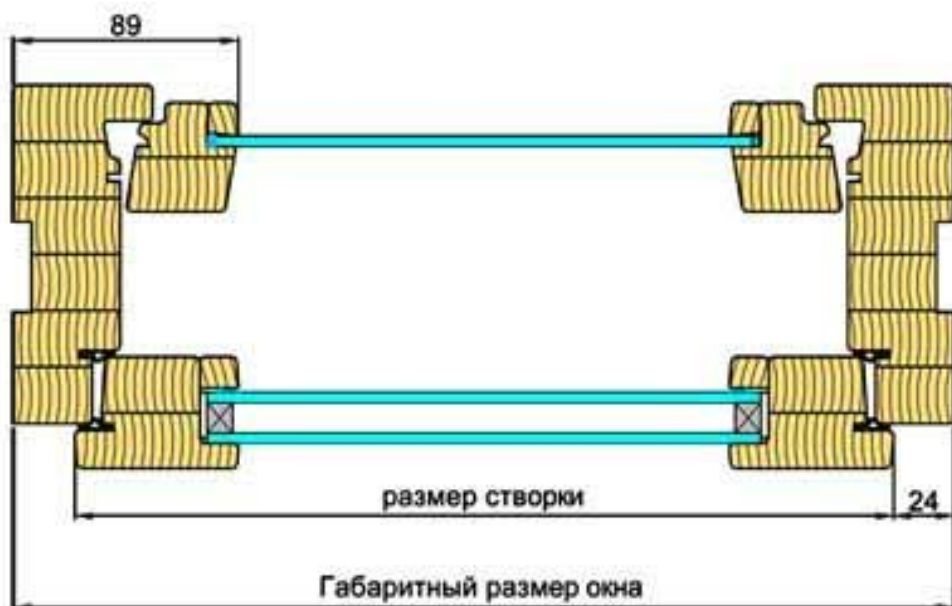

ДЕРЕВЯННЫЕ ОКНА

СЕЧЕНИЯ СКАНДИНАВСКОГО ДЕРЕВЯННОГО ОКНА

- 1 - Рама
- 2 - Створка
- 3 - Штапик
- 4 - Штапик с водоотливом
- 5 - Нижняя рама
- 6 - Стекло наружной створки
- 7 - Стеклопакет внутренней створки
- 8 - Водоотлив

В-В