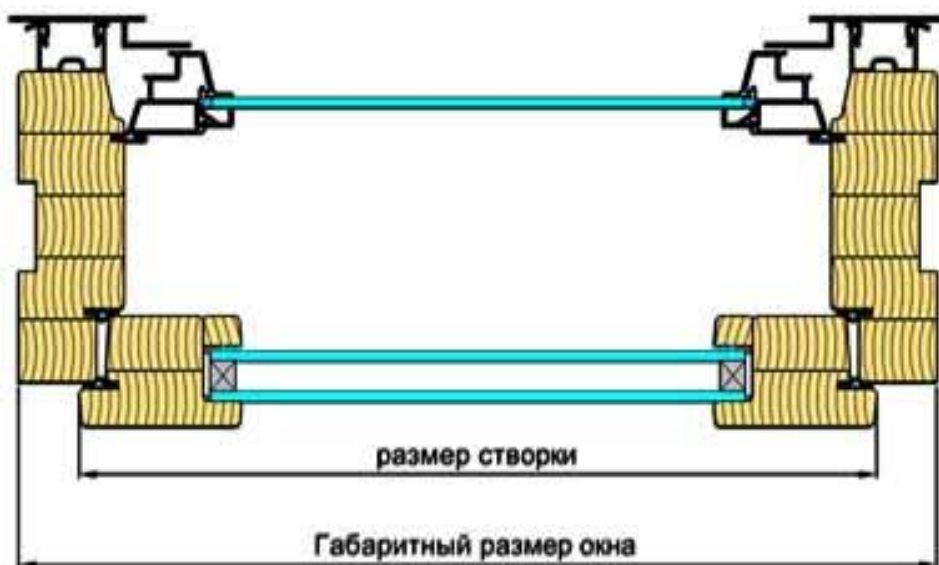

размер створки

Габаритный размер окна