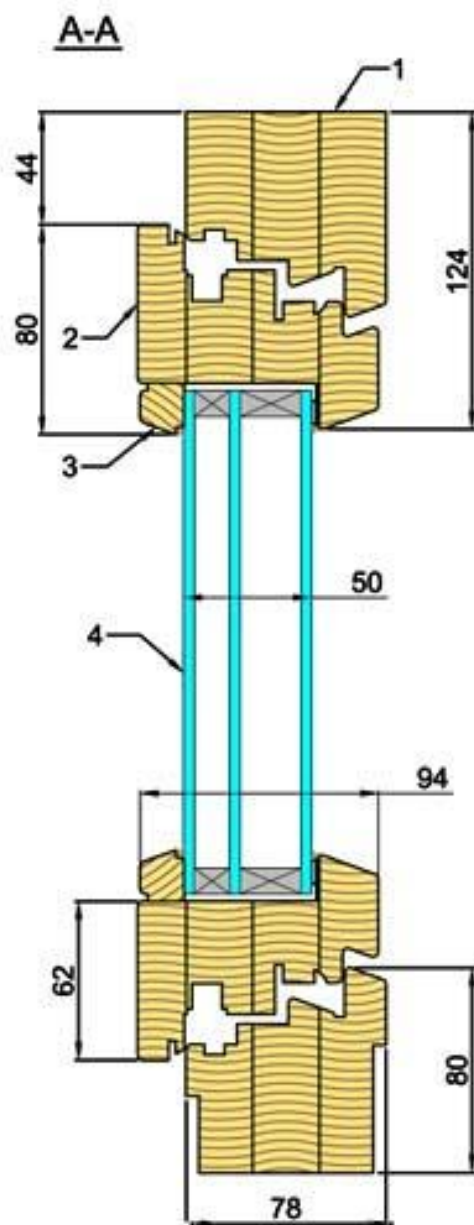

ДЕРЕВЯННЫЕ БАЛКОННЫЕ ДВЕРИ

СЕЧЕНИЯ ПОВОРОТНО-ОТКИДНОЙ БАЛКОННОЙ ДВЕРИ

- 1 - Рама
- 2 - Створка
- 3 - Штапик
- 4 - Стеклопакет

B-B

габаритный размер окна

ДЕРЕВЯННЫЕ ВХОДНЫЕ ДВЕРИ

СЕЧЕНИЯ ОДНОСТВОРЧАТОЙ ВХОДНОЙ ДВЕРИ

- 1 - Рама
- 2 - Створка
- 3 - Стеклопакет
- 4 - Штапик
- 5 - Импост
- 6 - Филленка
- 7 - Порог

ДЕРЕВЯННЫЕ ОКНА

СЕЧЕНИЯ ПОВОРОТНО-ОТКИДНОГО ОКНА (ЕВРООКНО)

ДЕРЕВЯННЫЕ ОКНА

СЕЧЕНИЯ ДВУХСТВОРЧАТОГО ОКНА С ИМПОСТОМ (ЕВРООКНО)

- 1 - Рама
- 2 - Створка
- 3 - Штапик
- 4 - Стеклопакет
- 5 - Двухсторонний импост

В-В

габаритный размер окна

ДЕРЕВЯННЫЕ ОКНА

СЕЧЕНИЯ ОДНОСТВОРЧАТОГО ОКНА С ГЛУХОЙ ЧАСТЬЮ (ЕВРООКНО)

- 1 - Рама
- 2 - Створка
- 3 - Штапик
- 4 - Стеклопакет створки
- 5 - Стеклопакет глухой части
- 6 - Рама глухой части
- 7 - Односторонний импост