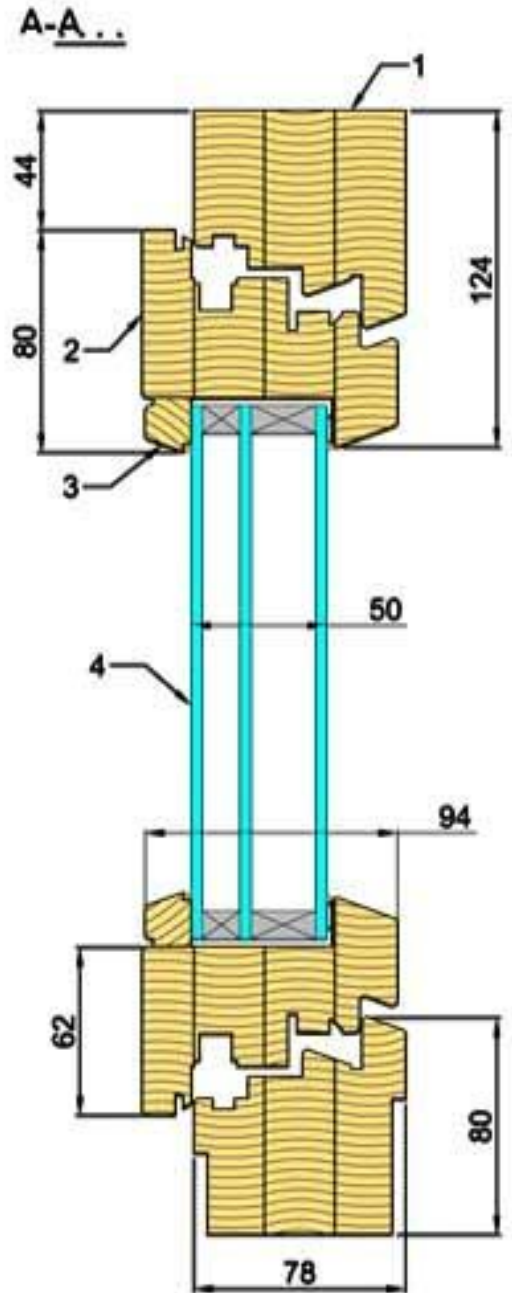

- 1 - Рама
- 2 - Створка
- 3 - Штапик
- 4 - Стеклопакет
- 5 - Двухсторонний импост

В-В

габаритный размер окна

ДЕРЕВЯННЫЕ ОКНА

СЕЧЕНИЯ ОДНОСТВОРЧАТОГО ОКНА С ГЛУХОЙ ЧАСТЬЮ (ЕВРООКНО)

- 1 - Рама
- 2 - Створка
- 3 - Штапик
- 4 - Стеклопакет створки
- 5 - Стеклопакет глухой части
- 6 - Рама глухой части
- 7 - Односторонний импост

C-C

габаритный размер окна

ДЕРЕВЯННЫЕ ОКНА

СЕЧЕНИЯ ШТУЛЬПОВОГО ДВУХСТВОРЧАТОГО ОКНА (ЕВРООКНО)

- 1 - Рама
- 2 - Створка
- 3 - Штапик
- 4 - Стеклопакет
- 5 - Штульп

B-B

ДЕРЕВО-АЛЮМИНИЕВЫЕ ОКНА

СЕЧЕНИЯ ГЛУХОГО ОКНА (БЕЗ ОТКРЫВАНИЯ)