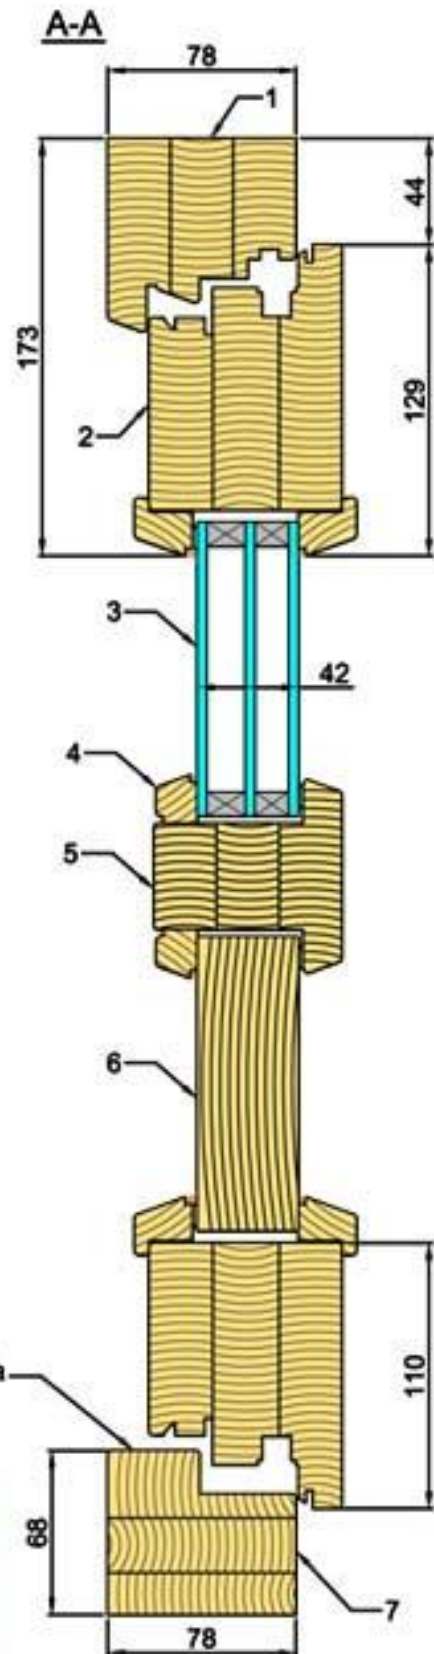

ДЕРЕВЯННЫЕ БАЛКОННЫЕ ДВЕРИ

СЕЧЕНИЯ ПОВОРОТНО-ОТКИДНОЙ БАЛКОННОЙ ДВЕРИ

- 1 - Рама
- 2 - Створка
- 3 - Штапик
- 4 - Стеклопакет

B-B

габаритный размер окна

ДЕРЕВЯННЫЕ ВХОДНЫЕ ДВЕРИ

СЕЧЕНИЯ ОДНОСТВОРЧАТОЙ ВХОДНОЙ ДВЕРИ

- 1 - Рама
- 2 - Створка
- 3 - Стеклопакет
- 4 - Штапик
- 5 - Импост
- 6 - Филленка
- 7 - Порог

ДЕРЕВЯННЫЕ ОКНА

СЕЧЕНИЯ ПОВОРОТНО-ОТКИДНОГО ОКНА (ЕВРООКНО)

ДЕРЕВЯННЫЕ ОКНА

СЕЧЕНИЯ ДВУХСТВОРЧАТОГО ОКНА С ИМПОСТОМ (ЕВРООКНО)

- 1 - Рама
- 2 - Створка
- 3 - Штапик
- 4 - Стеклопакет
- 5 - Двухсторонний импост

В-В

габаритный размер окна

ДЕРЕВЯННЫЕ ОКНА

СЕЧЕНИЯ ОДНОСТВОРЧАТОГО ОКНА С ГЛУХОЙ ЧАСТЬЮ (ЕВРООКНО)

- 1 - Рама
- 2 - Створка
- 3 - Штапик
- 4 - Стеклопакет створки
- 5 - Стеклопакет глухой части
- 6 - Рама глухой части
- 7 - Односторонний импост