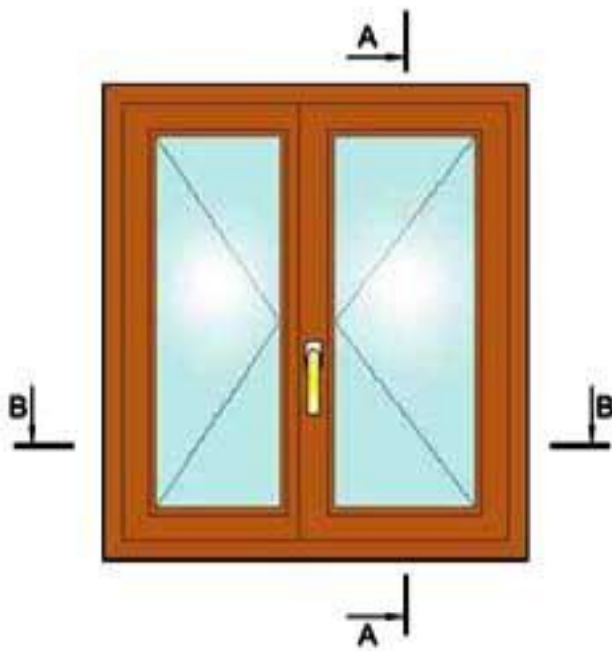

ДЕРЕВЯННЫЕ БАЛКОННЫЕ ДВЕРИ

СЕЧЕНИЯ ПОВОРОТНО-ОТКИДНОЙ БАЛКОННОЙ ДВЕРИ

- 1 - Рама
- 2 - Створка
- 3 - Штапик
- 4 - Стеклопакет

B-B

габаритный размер окна

ДЕРЕВЯННЫЕ ВХОДНЫЕ ДВЕРИ

СЕЧЕНИЯ ОДНОСТВОРЧАТОЙ ВХОДНОЙ ДВЕРИ

- 1 - Рама
- 2 - Створка
- 3 - Стеклопакет
- 4 - Штапик
- 5 - Импост
- 6 - Филленка
- 7 - Порог

ДЕРЕВЯННЫЕ ОКНА

СЕЧЕНИЯ ПОВОРОТНО-ОТКИДНОГО ОКНА (ЕВРООКНО)

ДЕРЕВЯННЫЕ ОКНА

СЕЧЕНИЯ ДВУХСТВОРЧАТОГО ОКНА С ИМПОСТОМ (ЕВРООКНО)

- 1 - Рама
- 2 - Створка
- 3 - Штапик
- 4 - Стеклопакет
- 5 - Двухсторонний импост

В-В

габаритный размер окна

ДЕРЕВЯННЫЕ ОКНА

СЕЧЕНИЯ ОДНОСТВОРЧАТОГО ОКНА С ГЛУХОЙ ЧАСТЬЮ (ЕВРООКНО)

- 1 - Рама
- 2 - Створка
- 3 - Штапик
- 4 - Стеклопакет створки
- 5 - Стеклопакет глухой части
- 6 - Рама глухой части
- 7 - Односторонний импост

C-C

габаритный размер окна

ДЕРЕВЯННЫЕ ОКНА

СЕЧЕНИЯ ШТУЛЬПОВОГО ДВУХСТВОРЧАТОГО ОКНА (ЕВРООКНО)

- 1 - Рама
- 2 - Створка
- 3 - Штапик
- 4 - Стеклопакет
- 5 - Штульп

B-B

ДЕРЕВО-АЛЮМИНИЕВЫЕ ОКНА

СЕЧЕНИЯ ГЛУХОГО ОКНА (БЕЗ ОТКРЫВАНИЯ)