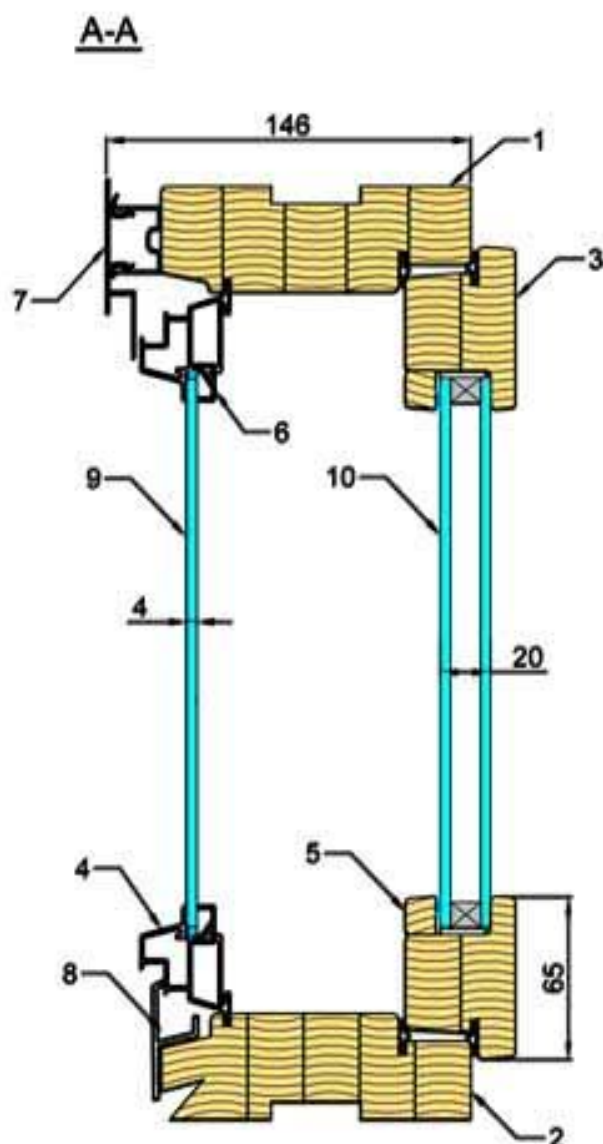

СЕЧЕНИЯ СКАНДИНАВСКОГО ДЕРЕВЯННОГО ОКНА

- 1 - Рама
- 2 - Створка
- 3 - Штапик
- 4 - Штапик с водоотливом
- 5 - Нижняя рама
- 6 - Стекло наружной створки
- 7 - Стеклопакет внутренней створки
- 8 - Водоотлив

В-В

ДЕРЕВЯННЫЕ ОКНА

СЕЧЕНИЯ СКАНДИНАВСКОГО ДЕРЕВО-АЛЮМИНИЕВОГО ОКНА

- 1 - Рама
- 2 - Нижняя рама
- 3 - Внутренняя створка (дерево)
- 4 - Наружная створка (алюминий)
- 5 - Штапик внутренней створки (дерево)
- 6 - Штапик наружной створки (алюминий)
- 7 - Накладка рамы
- 8 - Водоотлив
- 9 - Стекло (наружная створка)
- 10 - Стеклопакет (внутренняя створка)

B-B

размер створки

Габаритный размер окна